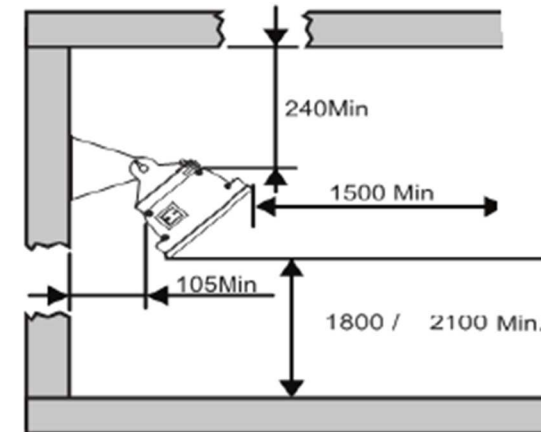

Montageabstände

RELAX GLASS Heizstrahler-Serie

Heizstrahler Leistung in Watt	Empfohlene Mindestabstände: Bitte beachten Sie die empfohlene maximale Anbringungshöhe von <u>3m ab Boden</u> .					
	Deckenmontage			Wandmontage		
	Zum Boden [m]	Zur Decke [mm] Face down/45°	Zu Seitenwänden [mm] Face down/45°	Zum Boden [m]	Zur Decke [mm]	Zu Seitenwänden [mm]
1200	1,8	150/165	600/1500	1,8	240	1500
1500	1,8	150/165	600/1500	1,8	240	1500
1800	1,8	150/165	600/1500	1,8	240	1500
2200	Nicht für Deckenmontage geeignet!			2,1	240	1500
3000	2,1	150/165	600/1500	2,1	240	1500