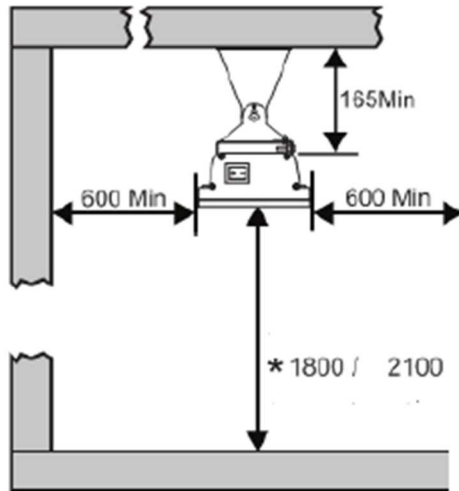

Montageabstände

RELAX GLASS Heizstrahler-Serie

Heizstrahler Leistung in Watt	Empfohlene Mindestabstände: Bitte beachten Sie die empfohlene maximale Anbringungshöhe von <u>3m ab Boden</u> .					
	Deckenmontage			Wandmontage		
	Zum Boden [m]	Zur Decke [mm] Face down/45°	Zu Seitenwänden [mm] Face down/45°	Zum Boden [m]	Zur Decke [mm]	Zu Seitenwänden [mm]
1200	1,8	150/165	600/1500	1,8	240	1500
1500	1,8	150/165	600/1500	1,8	240	1500
1800	1,8	150/165	600/1500	1,8	240	1500
2200	Nicht für Deckenmontage geeignet!			2,1	240	1500
3000	2,1	150/165	600/1500	2,1	240	1500