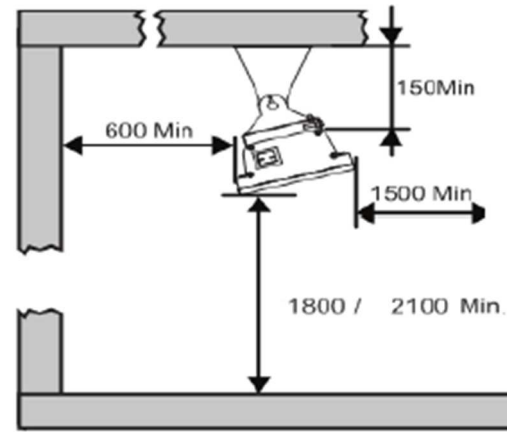

Montageabstände

RELAX GLASS Heizstrahler-Serie

Heizstrahler Leistung in Watt	Empfohlene Mindestabstände: Bitte beachten Sie die empfohlene maximale Anbringungshöhe von <u>3m ab Boden</u> .					
	Deckenmontage			Wandmontage		
	Zum Boden [m]	Zur Decke [mm] Face down/45°	Zu Seitenwänden [mm] Face down/45°	Zum Boden [m]	Zur Decke [mm]	Zu Seitenwänden [mm]
1200	1,8	150/165	600/1500	1,8	240	1500
1500	1,8	150/165	600/1500	1,8	240	1500
1800	1,8	150/165	600/1500	1,8	240	1500
2200	Nicht für Deckenmontage geeignet!			2,1	240	1500
3000	2,1	150/165	600/1500	2,1	240	1500