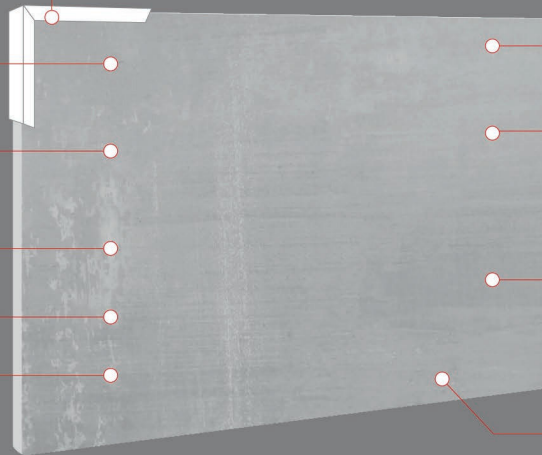

Alle Infos auf einen Blick

Mit silbernem Alurahmen

Dicke mit Alurahmen 32 mm

Zur Wand- und Deckenmontage geeignet

Je nach Ausführung 1 bis 3 Thermo-Sicherheitsschalter

Schnelles Aufheizen

Optional mit Standfuß erhältlich

Gleichmäßige Wärmeverteilung auf der Oberfläche

Aus hochwertigem Keramik mit Schamott-Anteil für mehr Heizleistung

Anschlussspannung 230 Volt, gängiger Stromanschluss, inkl. 1,90 m Kabel + Stecker, zzgl. Montage-Set